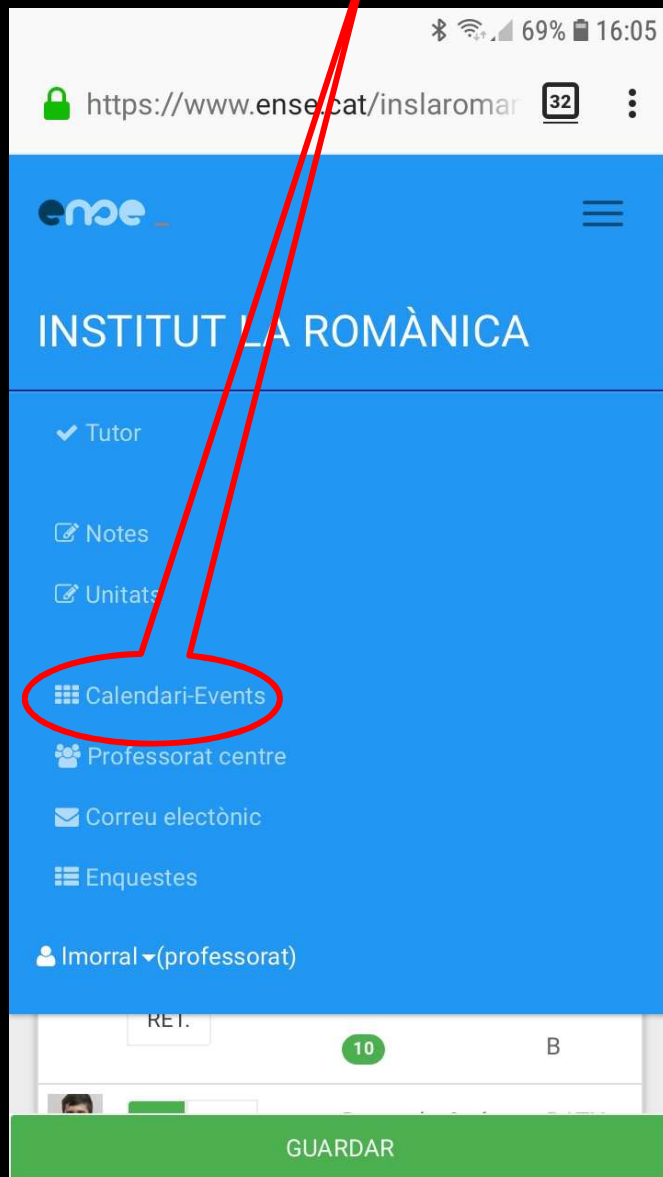

# POSAR DEURES DES DE LA WEB AMB MÒBIL

1- Cliqueu a les tres línies de la dreta:

2- Aneu a **Gestió**:

### 3- Aneu a **Calendari-Events** i seleccioneu tant **Horaris** com **Events**

4- Poseu el mòbil horitzontal (amb tablet no cal) i veureu el vostre horari.

Cliqueu a l'hora on vulgueu posar **els deures**.

The screenshot shows a mobile browser interface for the website [https://www.ense.cat/inslaromanica/vista/f\\_coneventinventari.php](https://www.ense.cat/inslaromanica/vista/f_coneventinventari.php). The page header includes the 'ense' logo and 'INSTITUT LA ROMÀNICA'. The main content is a timetable grid with columns representing different classes and rows representing time slots. A red circle highlights a cell in the 10:00-11:10 slot, and a red arrow points from the text 'els deures' to it.