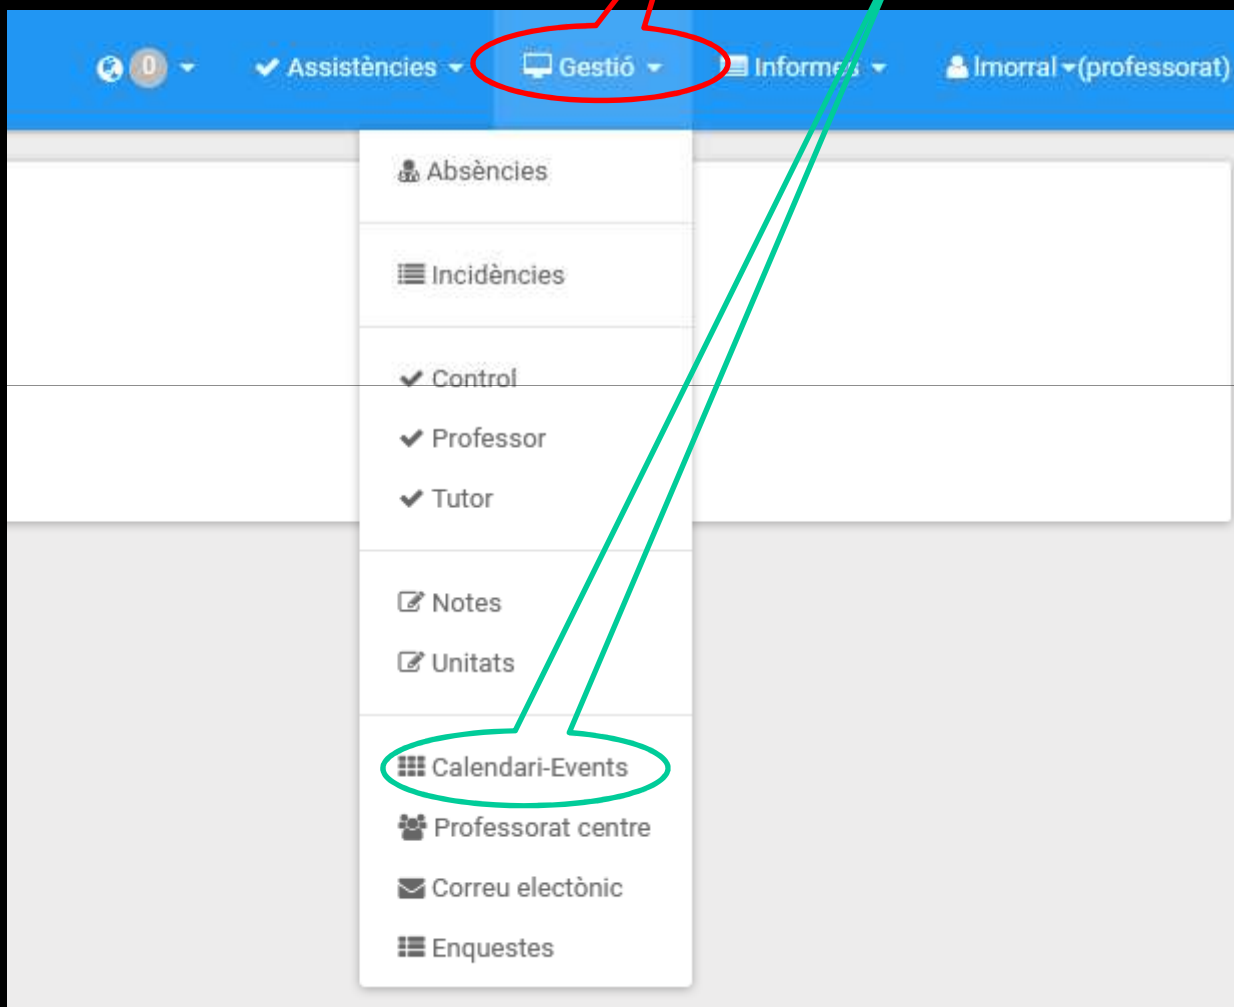

Si els nostres alumnes entren a l'aplicació de Mòbil,
veuen:

Dia d'avui

Calendari

dl.	dt.	dc.	dj.	dv.	ds.	dg.
1	2	3	4	5	6	7
8	9	10	11	12	13	14
15	16	17	18	19	20	21
22	23	24	25	26	27	28
1	2	3	4	5	6	7
8	9	10	11	12	13	14

No Events

DE FEBRER 2021

EVENT. Si cliquen veuran els deures.

POSAR DEURES DES DE LA WEB AMB ORDINADOR

A la part superior dreta, aneu a **GESTIÓ** i **CALENDARI-EVENTS**