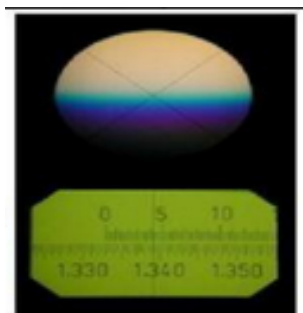

Refractòmetre:

2 Escales:

- Graus Brix
- Índex refracció

Vídeos d'interès:

[Refractòmetre ABBE](#)

[Passos refractòmetre ABBE](#)

Polarímetre:

Escala de Vernier (lectura angle de rotació (∞))